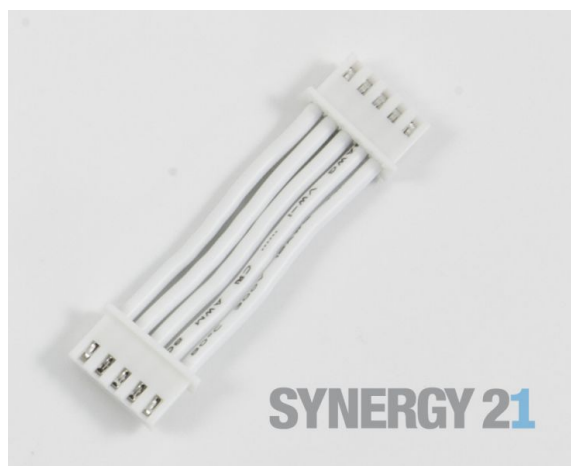

Synergy 21 LED Prometheus Light Bar zub. Verbinder 25cm

Verbindungskabel 25cm für Prometheus Light Bar