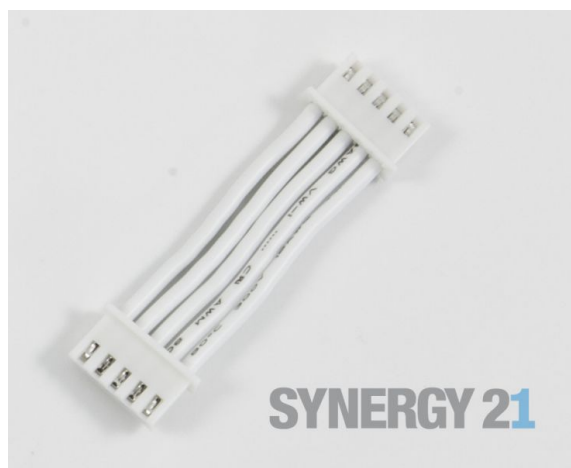

Synergy 21 LED Prometheus Light Bar zub. Verbinder 75cm

Verbindungskabel 75cm für Prometheus Light Bar