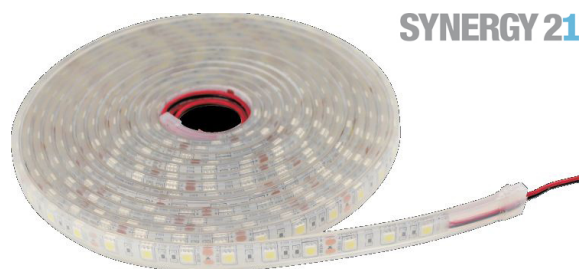

## Synergy 21 LED Flex Strip RGB DC24V + 72W IP68

kwh/1000h:	72,00
Lumen:	2550
Watt:	72,0
Nennlebensdauer:	35000 Std.
Schaltzyklen:	50000
Opt. Umgebungstemp.:	25 °C

LED Flex Strip RGB, gemeinsamer Pluspol  
DC24V, max. 3A, 72W,  
300Leds, 120°, 5050SMD  
Lumen: 2400  
Länge: 5000\*12\*5mm,  
kürzbar: alle 6 LEDs kürzbar (10 cm)  
weisses PCB  
outdoor, filled tube, IP68  
Bis zu -25°C geeignet!  
Klebeband zur Montagehilfe auf der Rückseite

Energieeffizienzklasse: A  
kWh/1000h: 72

Bitte beachten sie, dass auch LED Streifen gekühlt werden müssen.  
Achten sie darauf, dass der LED Strip die Arbeitstemperatur von 45°C nicht überschreitet, da sonst die Lebensdauer nicht gewährleistet werden kann.

## Zubehör

Art.-Nr.	Name
81069	Synergy 21 LED zub Hohlbuchse mit Schraubklemmen
81068	Synergy 21 LED zub Hohlstecker mit Schraubklemmen
81741	Synergy 21 LED Flex Strip zub. Silikonbefestigungsschelle 10er Pack

Art.-Nr.	Name
93680	Synergy 21 LED Netzteil - 24V 80W meanwell dimmbar IP65
93682	Synergy 21 LED Netzteil - 24V 150W meanwell dimmbar IP65
148726	Synergy 21 Netzteil - Wasserdichte Verbinder 1:1
148727	Synergy 21 Netzteil - Wasserdichte Verbinder 1:2
148730	Synergy 21 Netzteil - Wasserdichte Verbinder Box 3 Ports
148729	Synergy 21 Netzteil - Wasserdichte Verbinder Box 3 Ports transparent
148728	Synergy 21 Netzteil - Wasserdichte Verbinder Box 4 Ports