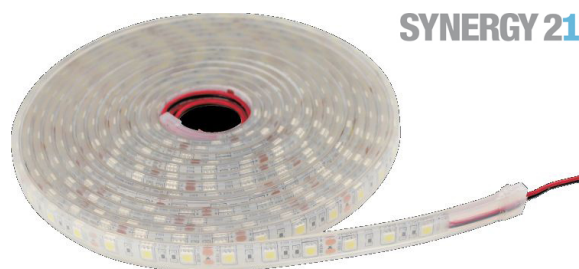

## Synergy 21 LED Flex Strip RGB DC12V + 72W IP68

kwh/1000h:	72,00
Lumen:	2550
Watt:	72,0
Nennlebensdauer:	35000 Std.
Schaltzyklen:	50000
Opt. Umgebungstemp.:	25 °C

LED Flex Strip RGB, gemeinsamer Pluspol  
DC12V, max. 6A, 72W,  
300Leds, 120°, 5050SMD  
Lumen: R=120, G=240, B=150  
Länge: 5000\*14\*6mm,  
kürzbar alle 3 LEDs  
weisses PCB,  
Kleband zur Montagehilfe auf der Rückseite  
outdoor, filled tube, IP68  
Bis zu -25°C geeignet!

Energieeffizienzklasse: A  
kWh/1000h: 72

Bitte beachten sie, dass auch LED Streifen gekühlt werden müssen.  
Achten sie darauf, dass der LED Strip die Arbeitstemperatur von 40°C nicht überschreitet, da sonst die Lebensdauer nicht gewährleistet werden kann.

## Zubehör

Art.-Nr.	Name
81069	Synergy 21 LED zub Hohlbuchse mit Schraubklemmen
81068	Synergy 21 LED zub Hohlstecker mit Schraubklemmen
81741	Synergy 21 LED Flex Strip zub. Silikonbefestigungsschelle 10er Pack