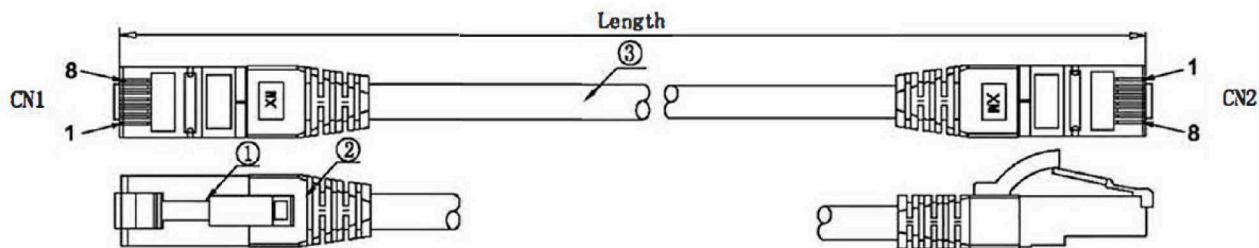

## Eigenschaften

- S/FTP CAT.6A 4x2xAWG26/7 TPE
- Aussendurchmesser 6,5mm
- Flammwidrig nach IEC-60332-1
- Halogenfrei und Silikonfrei
- Mit Längenaufdruck auf der Tülle
- Kontakte vergoldet

Art.Nr.	K5525Fxx.x	Datei	K5525Fxx.x.indd		
Beschreibung	RJ45 Patchkabel S/FTP, Cat.6A, Cat.7 Rohkabel TPE superflex				
Erstellt	Datum	Letzte Revision	Datum	Geprüft	Datum
JB	22.02.2018	JB	22.02.2018	JB	22.02.2018

## Spezifikationen

Nr	Bezeichnung	Beschreibung
a	Stecker	RJ45 Stecker geschirmt und Kontakte vergoldet
b	Tülle	Längenaufdruck, vergossen
c	Kabel	S/FTP Cat.6A 4x2xAWG26/7 TPE Aussendurchmesser 6.5mm, Biegeradius : 5 x Aussendurchmesser Mantel: Flammwidrig nach IEC-60332-1, halogenfrei und silikonfrei Aufdruck: Cat.6A Patchcord Superflex S/FTP 4x2xAWG26/7 rawcable Cat.7 TPE LSZH ISO/ IEC11801 ANSI/TIA-568-C.2***Gigabit Ethernet***