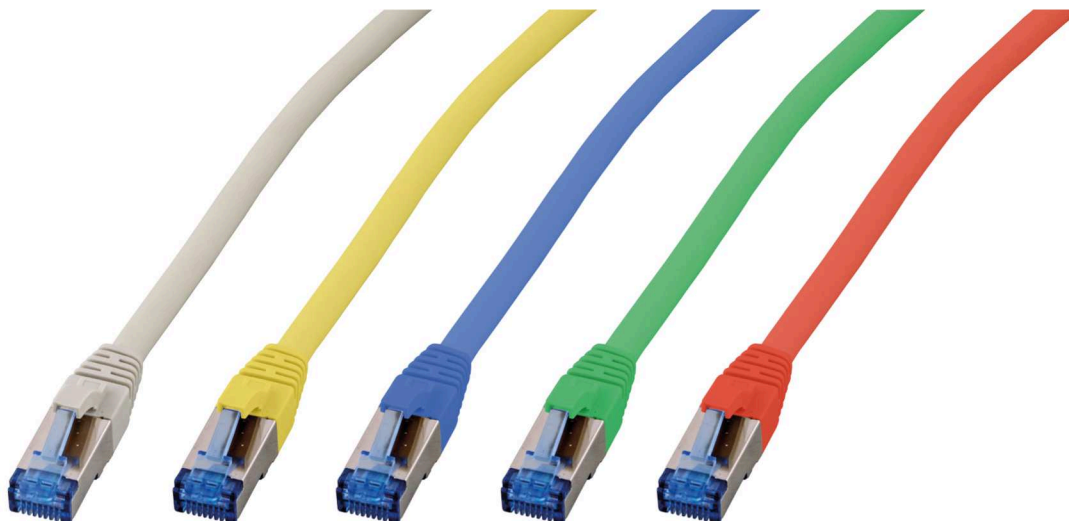

# DATENBLATT

RJ45 Patchkabel S/FTP, Cat.6A, Cat.7 Rohkabel TPE superflex

Art.-Nr.: K5525Fxx.x

## Eigenschaften

- S/FTP CAT.6A 4x2xAWG26/7 TPE
- Aussendurchmesser 6,5mm
- Flammwidrig nach IEC-60332-1
- Halogenfrei und Silikonfrei
- Mit Längenaufdruck auf der Tülle
- Kontakte vergoldet

Art.Nr.	K5525Fxx.x	Datei	K5525Fxx.x.indd		
Beschreibung	RJ45 Patchkabel S/FTP, Cat.6A, Cat.7 Rohkabel TPE superflex				
Erstellt	Datum	Letzte Revision	Datum	Geprüft	Datum
JB	22.02.2018	JB	22.02.2018	JB	22.02.2018

## Spezifikationen

Nr	Bezeichnung	Beschreibung
a	Stecker	RJ45 Stecker geschirmt und Kontakte vergoldet
b	Tülle	Längenaufdruck, vergossen
c	Kabel	S/FTP Cat.6A 4x2xAWG26/7 TPE Aussendurchmesser 6.5mm, Biegeradius : 5 x Aussendurchmesser Mantel: Flammwidrig nach IEC-60332-1, halogenfrei und silikonfrei Aufdruck: Cat.6A Patchcord Superflex S/FTP 4x2xAWG26/7 rawcable Cat.7 TPE LSZH ISO/ IEC11801 ANSI/TIA-568-C.2***Gigabit Ethernet***