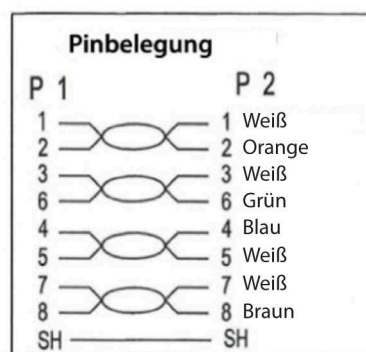

# DATENBLATT

RJ45 Patchkabel S/FTP, Cat.6A, Cat.7 Rohkabel TPE superflex

Art.-Nr.: K5525Fxx.x

## Eigenschaften

- S/FTP CAT.6A 4x2xAWG26/7 TPE
- Aussendurchmesser 6,5mm
- Flammwidrig nach IEC-60332-1
- Halogenfrei und Silikonfrei
- Mit Längenaufdruck auf der Tülle
- Kontakte vergoldet

Art.Nr.	K5525Fxx.x	Datei	K5525Fxx.x.indd		
Beschreibung	RJ45 Patchkabel S/FTP, Cat.6A, Cat.7 Rohkabel TPE superflex				
Erstellt	Datum	Letzte Revision	Datum	Geprüft	Datum
JB	22.02.2018	JB	22.02.2018	JB	22.02.2018

## Spezifikationen

Nr	Bezeichnung	Beschreibung
a	Stecker	RJ45 Stecker geschirmt und Kontakte vergoldet
b	Tülle	Längenaufdruck, vergossen
c	Kabel	S/FTP Cat.6A 4x2xAWG26/7 TPE Aussendurchmesser 6.5mm, Biegeradius : 5 x Aussendurchmesser Mantel: Flammwidrig nach IEC-60332-1, halogenfrei und silikonfrei Aufdruck: Cat.6A Patchcord Superflex S/FTP 4x2xAWG26/7 rawcable Cat.7 TPE LSZH ISO/ IEC11801 ANSI/TIA-568-C.2***Gigabit Ethernet***