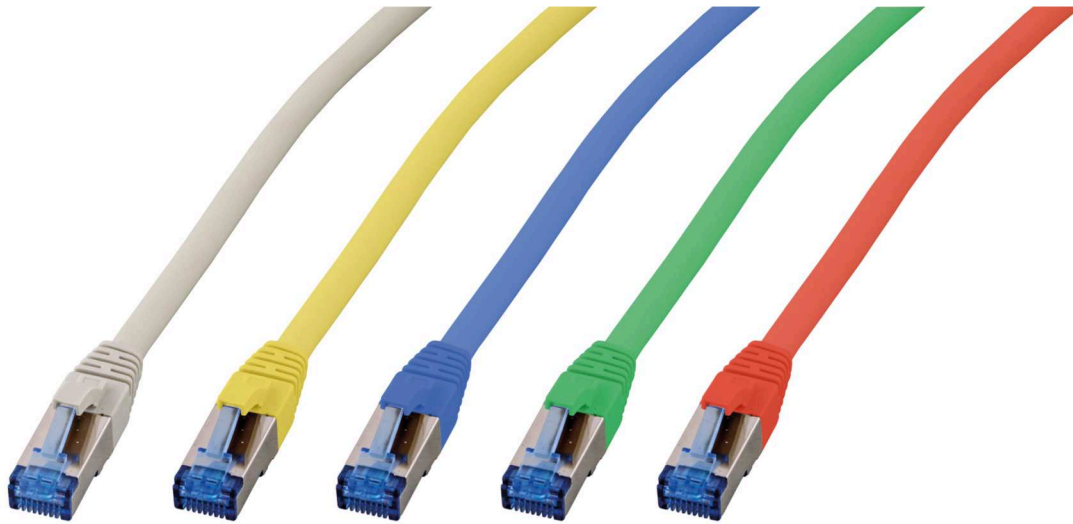

DATENBLATT

RJ45 Patchkabel S/FTP, Cat.6A, Cat.7 Rohkabel TPE superflex

Art.-Nr.: K5525Fxx.x

Eigenschaften

- S/FTP CAT.6A 4x2xAWG26/7 TPE
- Aussendurchmesser 6,5mm
- Flammwidrig nach IEC-60332-1
- Halogenfrei und Silikonfrei
- Mit Längenaufdruck auf der Tülle
- Kontakte vergoldet

Art.Nr.	K5525Fxx.x	Datei	K5525Fxx.x.indd		
Beschreibung	RJ45 Patchkabel S/FTP, Cat.6A, Cat.7 Rohkabel TPE superflex				
Erstellt	Datum	Letzte Revision	Datum	Geprüft	Datum
JB	22.02.2018	JB	22.02.2018	JB	22.02.2018

DATENBLATT

Zeichnungen/ Abbildungen

Spezifikationen

Nr	Bezeichnung	Beschreibung
a	Stecker	RJ45 Stecker geschirmt und Kontakte vergoldet
b	Tülle	Längenaufdruck, vergossen
c	Kabel	S/FTP Cat.6A 4x2xAWG26/7 TPE Aussendurchmesser 6.5mm, Biegeradius : 5 x Aussendurchmesser Mantel: Flammwidrig nach IEC-60332-1, halogenfrei und silikonfrei Aufdruck: Cat.6A Patchcord Superflex S/FTP 4x2xAWG26/7 rawcable Cat.7 TPE LSZH ISO/ IEC11801 ANSI/TIA-568-C.2***Gigabit Ethernet***