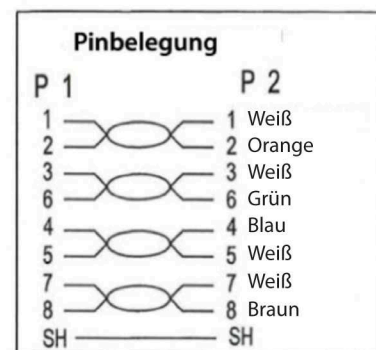

DATENBLATT

RJ45 Patchkabel S/FTP, Cat.6A, Cat.7 Rohkabel TPE superflex

Art.-Nr.: K5525Fxx.x

Eigenschaften

- S/FTP CAT.6A 4x2xAWG26/7 TPE
- Aussendurchmesser 6,5mm
- Flammwidrig nach IEC-60332-1
- Halogenfrei und Silikonfrei
- Mit Längenaufdruck auf der Tülle
- Kontakte vergoldet

Art.Nr.	K5525Fxx.x	Datei	K5525Fxx.x.indd		
Beschreibung	RJ45 Patchkabel S/FTP, Cat.6A, Cat.7 Rohkabel TPE superflex				
Erstellt	Datum	Letzte Revision	Datum	Geprüft	Datum
JB	22.02.2018	JB	22.02.2018	JB	22.02.2018

DATENBLATT

Zeichnungen/ Abbildungen

Spezifikationen

Nr	Bezeichnung	Beschreibung
a	Stecker	RJ45 Stecker geschirmt und Kontakte vergoldet
b	Tülle	Längenaufdruck, vergossen
c	Kabel	S/FTP Cat.6A 4x2xAWG26/7 TPE Aussendurchmesser 6.5mm, Biegeradius : 5 x Aussendurchmesser Mantel: Flammwidrig nach IEC-60332-1, halogenfrei und silikonfrei Aufdruck: Cat.6A Patchcord Superflex S/FTP 4x2xAWG26/7 rawcable Cat.7 TPE LSZH ISO/ IEC11801 ANSI/TIA-568-C.2***Gigabit Ethernet***

Bestelldaten

RJ45 Patchkabel S/FTP, Cat.6A, Cat.7 Rohkabel TPE superflex

K5525FGR.x	grau	K5525FGE.x	gelb	K5525FRT.x	rot
K5525FBL.x	blau	K5525FGN.x	grün	K5525FSW.x	schwarz

Lieferbare Längen in Meter:

1,0 - 2,0 - 3,0 - 5,0 - 7,5 - 10,0 - 15,0 - 20,0 - 25,0 - 30,0