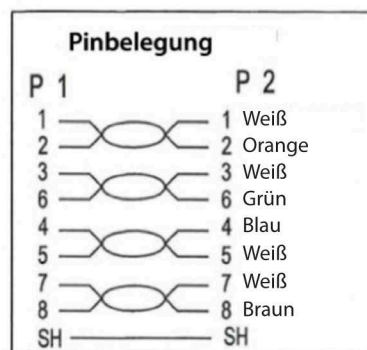

# DATENBLATT

RJ45 Patchkabel S/FTP, Cat.6A, Cat.7 Rohkabel TPE superflex

Art.-Nr.: K5525Fxx.x

## Eigenschaften

- S/FTP CAT.6A 4x2xAWG26/7 TPE
- Aussendurchmesser 6,5mm
- Flammwidrig nach IEC-60332-1
- Halogenfrei und Silikonfrei
- Mit Längenaufdruck auf der Tülle
- Kontakte vergoldet

Art.Nr.	K5525Fxx.x	Datei	K5525Fxx.x.indd		
Beschreibung	RJ45 Patchkabel S/FTP, Cat.6A, Cat.7 Rohkabel TPE superflex				
Erstellt	Datum	Letzte Revision	Datum	Geprüft	Datum
JB	22.02.2018	JB	22.02.2018	JB	22.02.2018

## Spezifikationen

Nr	Bezeichnung	Beschreibung
a	Stecker	RJ45 Stecker geschirmt und Kontakte vergoldet
b	Tülle	Längenaufdruck, vergossen
c	Kabel	S/FTP Cat.6A 4x2xAWG26/7 TPE Aussendurchmesser 6.5mm, Biegeradius : 5 x Aussendurchmesser Mantel: Flammwidrig nach IEC-60332-1, halogenfrei und silikonfrei Aufdruck: Cat.6A Patchcord Superflex S/FTP 4x2xAWG26/7 rawcable Cat.7 TPE LSZH ISO/ IEC11801 ANSI/TIA-568-C.2***Gigabit Ethernet***