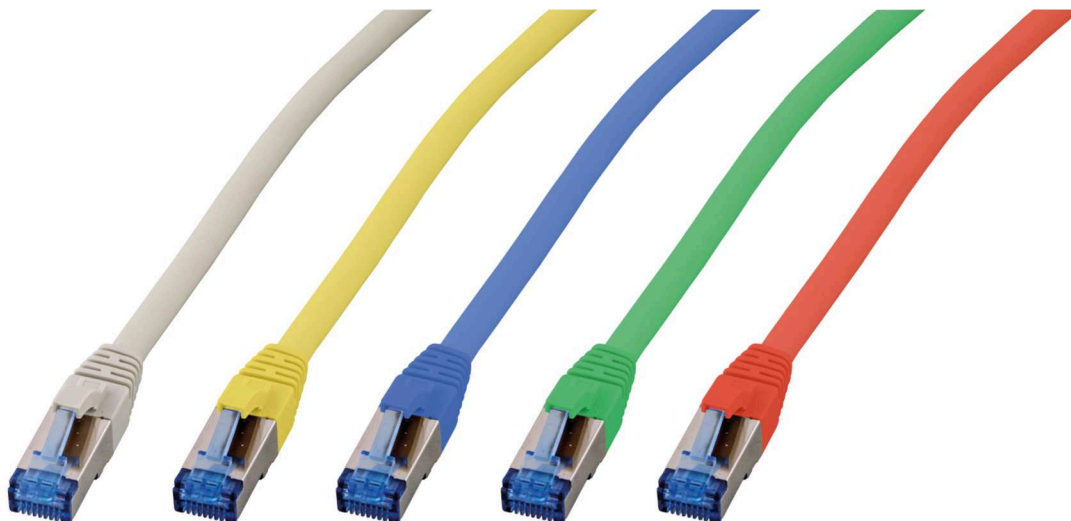

# DATENBLATT

RJ45 Patchkabel S/FTP, Cat.6A, Cat.7 Rohkabel TPE superflex

Art.-Nr.: K5525Fxx.x

## Eigenschaften

- S/FTP CAT.6A 4x2xAWG26/7 TPE
- Aussendurchmesser 6,5mm
- Flammwidrig nach IEC-60332-1
- Halogenfrei und Silikonfrei
- Mit Längenaufdruck auf der Tülle
- Kontakte vergoldet

Art.Nr.	K5525Fxx.x	Datei	K5525Fxx.x.indd		
Beschreibung	RJ45 Patchkabel S/FTP, Cat.6A, Cat.7 Rohkabel TPE superflex				
Erstellt	Datum	Letzte Revision	Datum	Geprüft	Datum
JB	22.02.2018	JB	22.02.2018	JB	22.02.2018

## Spezifikationen

Nr	Bezeichnung	Beschreibung
a	Stecker	RJ45 Stecker geschirmt und Kontakte vergoldet
b	Tülle	Längenaufdruck, vergossen
c	Kabel	S/FTP Cat.6A 4x2xAWG26/7 TPE Aussendurchmesser 6.5mm, Biegeradius : 5 x Aussendurchmesser Mantel: Flammwidrig nach IEC-60332-1, halogenfrei und silikonfrei Aufdruck: Cat.6A Patchcord Superflex S/FTP 4x2xAWG26/7 rawcable Cat.7 TPE LSZH ISO/ IEC11801 ANSI/TIA-568-C.2***Gigabit Ethernet***