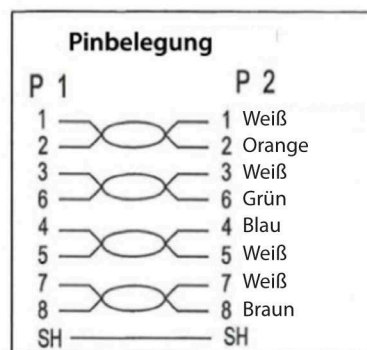

DATENBLATT

RJ45 Patchkabel S/FTP, Cat.6A, Cat.7 Rohkabel TPE superflex

Art.-Nr.: K5525Fxx.x

Eigenschaften

- S/FTP CAT.6A 4x2xAWG26/7 TPE
- Aussendurchmesser 6,5mm
- Flammwidrig nach IEC-60332-1
- Halogenfrei und Silikonfrei
- Mit Längenaufdruck auf der Tülle
- Kontakte vergoldet

| | | | | | |
|--------------|---|-----------------|-----------------|---------|------------|
| Art.Nr. | K5525Fxx.x | Datei | K5525Fxx.x.indd | | |
| Beschreibung | RJ45 Patchkabel S/FTP, Cat.6A, Cat.7 Rohkabel TPE superflex | | | | |
| Erstellt | Datum | Letzte Revision | Datum | Geprüft | Datum |
| JB | 22.02.2018 | JB | 22.02.2018 | JB | 22.02.2018 |

DATENBLATT

Zeichnungen/ Abbildungen

Spezifikationen

| Nr | Bezeichnung | Beschreibung |
|----|-------------|---|
| a | Stecker | RJ45 Stecker geschirmt und Kontakte vergoldet |
| b | Tülle | Längenaufdruck, vergossen |
| c | Kabel | S/FTP Cat.6A 4x2xAWG26/7 TPE Aussendurchmesser 6.5mm, Biegeradius : 5 x Aussendurchmesser Mantel: Flammwidrig nach IEC-60332-1, halogenfrei und silikonfrei Aufdruck: Cat.6A Patchcord Superflex S/FTP 4x2xAWG26/7 rawcable Cat.7 TPE LSZH ISO/ IEC11801 ANSI/TIA-568-C.2***Gigabit Ethernet*** |