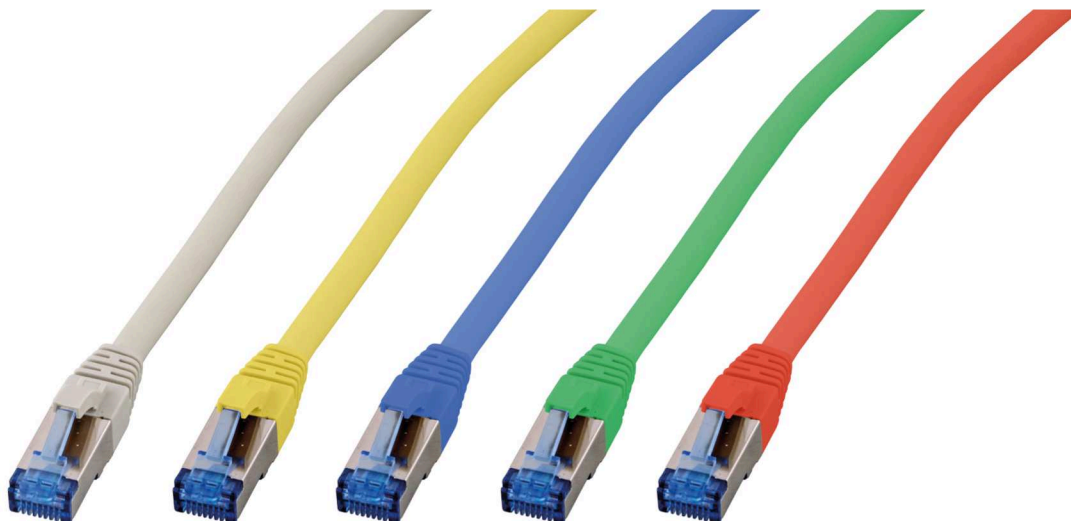

DATENBLATT

RJ45 Patchkabel S/FTP, Cat.6A, Cat.7 Rohkabel TPE superflex

Art.-Nr.: K5525Fxx.x

Eigenschaften

- S/FTP CAT.6A 4x2xAWG26/7 TPE
- Aussendurchmesser 6,5mm
- Flammwidrig nach IEC-60332-1
- Halogenfrei und Silikonfrei
- Mit Längenaufdruck auf der Tülle
- Kontakte vergoldet

| | | | | | |
|--------------|---|-----------------|-----------------|---------|------------|
| Art.Nr. | K5525Fxx.x | Datei | K5525Fxx.x.indd | | |
| Beschreibung | RJ45 Patchkabel S/FTP, Cat.6A, Cat.7 Rohkabel TPE superflex | | | | |
| Erstellt | Datum | Letzte Revision | Datum | Geprüft | Datum |
| JB | 22.02.2018 | JB | 22.02.2018 | JB | 22.02.2018 |

DATENBLATT

Zeichnungen/ Abbildungen

Spezifikationen

| Nr | Bezeichnung | Beschreibung |
|----|-------------|---|
| a | Stecker | RJ45 Stecker geschirmt und Kontakte vergoldet |
| b | Tülle | Längenaufdruck, vergossen |
| c | Kabel | S/FTP Cat.6A 4x2xAWG26/7 TPE Aussendurchmesser 6.5mm, Biegeradius : 5 x Aussendurchmesser Mantel: Flammwidrig nach IEC-60332-1, halogenfrei und silikonfrei Aufdruck: Cat.6A Patchcord Superflex S/FTP 4x2xAWG26/7 rawcable Cat.7 TPE LSZH ISO/ IEC11801 ANSI/TIA-568-C.2***Gigabit Ethernet*** |