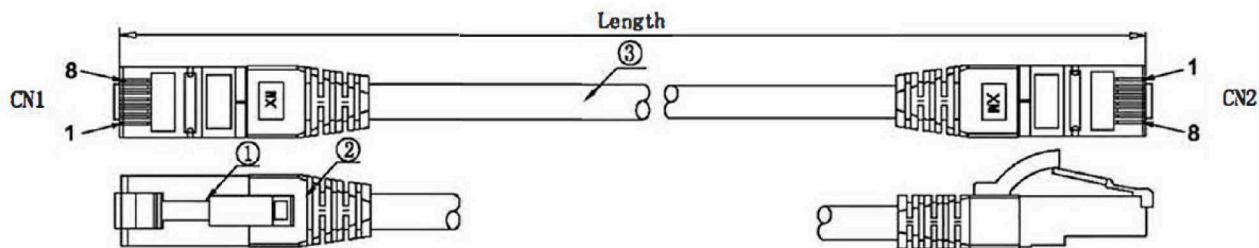

DATENBLATT

RJ45 Patchkabel S/FTP, Cat.6A, Cat.7 Rohkabel TPE superflex

Art.-Nr.: K5525Fxx.x

Eigenschaften

- S/FTP CAT.6A 4x2xAWG26/7 TPE
- Aussendurchmesser 6,5mm
- Flammwidrig nach IEC-60332-1
- Halogenfrei und Silikonfrei
- Mit Längenaufdruck auf der Tülle
- Kontakte vergoldet

| | | | | | |
|--------------|---|-----------------|-----------------|---------|------------|
| Art.Nr. | K5525Fxx.x | Datei | K5525Fxx.x.indd | | |
| Beschreibung | RJ45 Patchkabel S/FTP, Cat.6A, Cat.7 Rohkabel TPE superflex | | | | |
| Erstellt | Datum | Letzte Revision | Datum | Geprüft | Datum |
| JB | 22.02.2018 | JB | 22.02.2018 | JB | 22.02.2018 |

DATENBLATT

Zeichnungen/ Abbildungen

Spezifikationen

| Nr | Bezeichnung | Beschreibung |
|----|-------------|---|
| a | Stecker | RJ45 Stecker geschirmt und Kontakte vergoldet |
| b | Tülle | Längenaufdruck, vergossen |
| c | Kabel | S/FTP Cat.6A 4x2xAWG26/7 TPE Aussendurchmesser 6.5mm, Biegeradius : 5 x Aussendurchmesser Mantel: Flammwidrig nach IEC-60332-1, halogenfrei und silikonfrei Aufdruck: Cat.6A Patchcord Superflex S/FTP 4x2xAWG26/7 rawcable Cat.7 TPE LSZH ISO/ IEC11801 ANSI/TIA-568-C.2***Gigabit Ethernet*** |

Lieferbare Längen in Meter:

1,0 - 2,0 - 3,0 - 5,0 - 7,5 - 10,0 - 15,0 - 20,0 - 25,0 - 30,0

| | | | | | |
|--------------|---|-----------------|-----------------|---------|------------|
| Art.Nr. | K5525Fxx.x | Datei | K5525Fxx.x.indd | | |
| Beschreibung | RJ45 Patchkabel S/FTP, Cat.6A, Cat.7 Rohkabel TPE superflex | | | | |
| Erstellt | Datum | Letzte Revision | Datum | Geprüft | Datum |
| JB | 22.02.2018 | JB | 22.02.2018 | JB | 22.02.2018 |