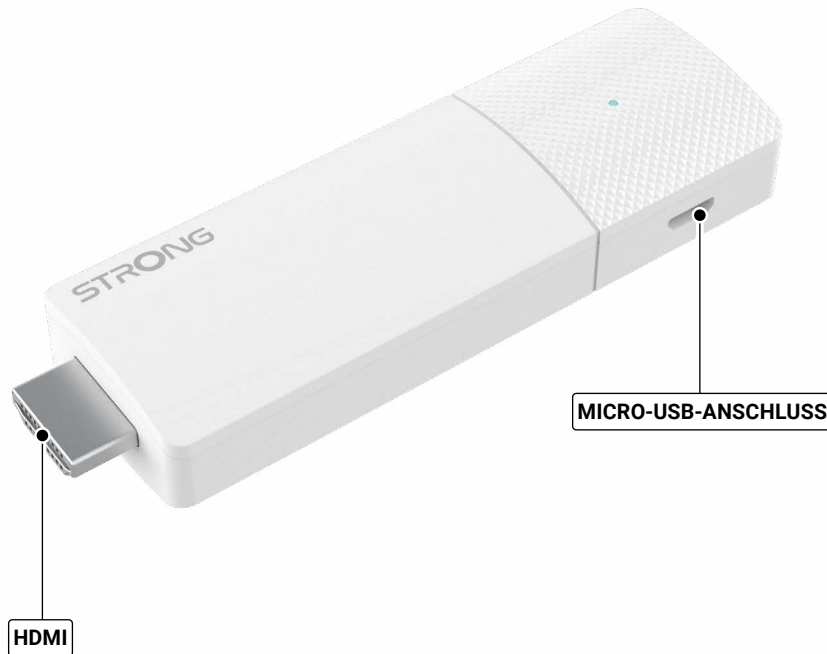

STRONG

LEAP-AIR 4K UHD Stick

- Einfacher Download und Installation von Apps aus dem Play Store mit individueller Sortierung⁽²⁾
- Zugriff auf Apps, Spiele, Streaming-Dienste und mehr über Google Play⁽²⁾
- Dualband-WLAN bis 1200 Mbit/s
- Verbinden Sie sich mit anderen Geräten und teilen Sie Daten über Bluetooth

1. Austausch digitaler Medien zwischen Multimedia-Geräten
   - Software-Updates über das Internet und über externe USB-Geräte
   - **Anschlüsse:** HDMI 2.1 mit CEC, 5V/1A DC-Netzteil, WLAN, Bluetooth
- (1) Die Verfügbarkeit der Sprache hängt von der Unterstützung der Google-Sprachsuche ab.
  (2) STRONG kann nicht für Leistungen Dritter haftbar gemacht werden. Angebote Dritter können jederzeit geändert oder entfernt werden, sind möglicherweise nicht in allen Regionen verfügbar und erfordern möglicherweise ein separates Abonnement.

Videodecoder

Seitenverhältnis: 16:9, Auto/Vollbild
Videoauflösung: 2160p, 1080p, 720p, 4Kp60 10-Bit H.265, 4Kp60 VP9 Profil 2, 4Kp30 H.264
Videoformat: HDR, HDR10, HDR10+, HLG, H.264/AVC, H.265/HEVC, AV1, VP9 Profil-2

Audio-Decoder

Audio-Dekodierung: MPEG Audio Layer 1, 2 & 3, MPEG-4 Audio, AAC LC, AAC LC + SBR Level 2, AAC 5.1, HE AAC Level 2 & Level 4, Dolby Digital MS12, Dolby ATMOS PASSTHROUGH

System & Speicher

Android-Version: 11
Chipsatz: Amlogic S905Y4
CPU: Quad-Core ARM Cortex-A53, 1,8 GHz
GPU: Quad Core ARM Mali-G31 @1800 MHz
SDRAM: DDR4: 2 GB
Flash: eMMC: 8 GB

Anschlüsse

HDMI
Micro-USB-Anschluss

Allgemeine Daten

WLAN: IEEE 802.11b/g/n, 2,4 GHz
IEEE 802.11a/n/ac, 5 GHz
Bluetooth: 5
HDMI: HDMI 2.1 mit CEC
Stromversorgung: AC 100 - 240 V AC ~ 50/60 Hz
Eingangsspannung: DC 5 V, 1 A
Leistungsaufnahme im Betrieb: 3 W
Betriebstemperaturbereich: 0 ~ +45 °C
Lagertemperatur: -10 ~ +70 °C
Abmessungen (B x T x H) in mm: 98x30x15
Gewicht: 44 g

Lieferumfang

Google TV HDMI TV-Stick
Sprachgesteuerte Fernbedienung
Netzteil 5 V / 1 A
HDMI-Kabel
2x AAA-Batterien
Installationsanweisungen

EAN LEAP-AIR: 9120137870220
PCB: 10

Dolby Digital Plus, Dolby Digital und das Doppel-D-Symbol sind eingetragene Warenzeichen der Dolby Laboratories

Ultra HD-Verfügbarkeit abhängig von Ihrem Netflix-Abonnement, dem Internetdienst, den Gerätefunktionen und der Verfügbarkeit von Inhalten <http://www.netflix.com/TermsOfUse>. Google Assistant ist in bestimmten Sprachen und Ländern nicht verfügbar. Die Verfügbarkeit der Dienste ist je nach Land und Sprache unterschiedlich. Disney+ ist möglicherweise nicht in allen Ländern verfügbar.

Nur für den Innenbereich in EU-Mitgliedstaaten und EFTA-Staaten bestimmt.

SERVICE-CENTER			
AT	support_at@strong-eu.com 0800 400 510 8:00-20:00 (Mo-Fr, Feiertag)	DE	support_de@strong-eu.com 0800 7788 787 (Callcenter)
BE	support_bg@strong-eu.com +359 32 634451	DK	support_dk@strong-eu.com
CZ	support_cz@strong-eu.com 844 44 44 90	FR	support_fr@strong-eu.com 844 44 44 90
NL	support_nl@strong-eu.com +385 1 344 57 66	PL	support_pl@strong-eu.com 844 44 44 90
HR	+385 1 628 08 58	SK	support_sk@strong-eu.com 0800 32 05 30
ES		IT	support_it@strong-eu.com +34 91 119 44 76
		PT	support_pt@strong-eu.com +351 2 900 96 125
		UA	support_ua@strong-eu.com +380 944 238 44 50
		HU	support_hu@strong-eu.com +36 1 440 28 30